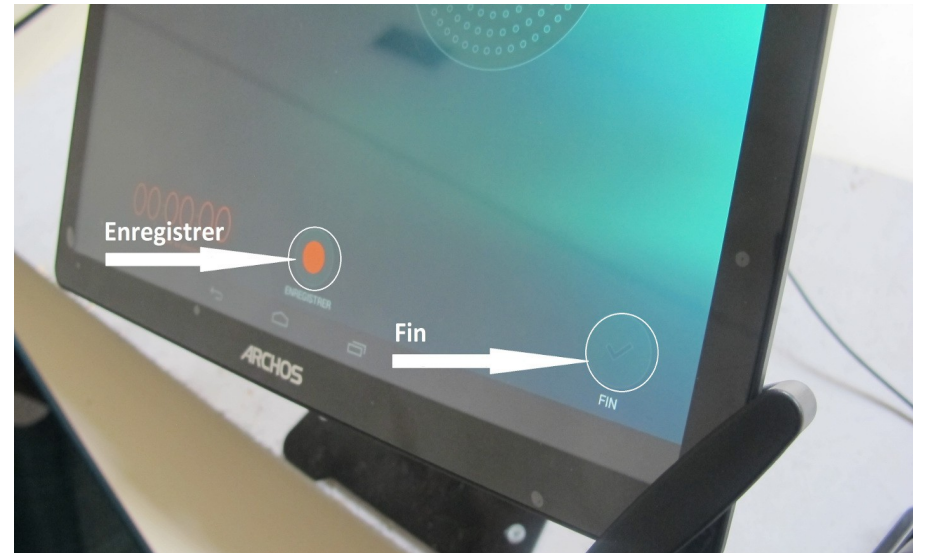

# LE SONOMATON: Comment ça marche?

## Pour s'enregistrer:

Appuyer sur enregistrer, et sur fin quand vous avez terminé.

## Si la tablette est en veille (écran noir)

Appuyez d'une simple pression sur le bouton d'allumage

et déverrouillez la tablette en faisant glisser le cadenas vers la droite