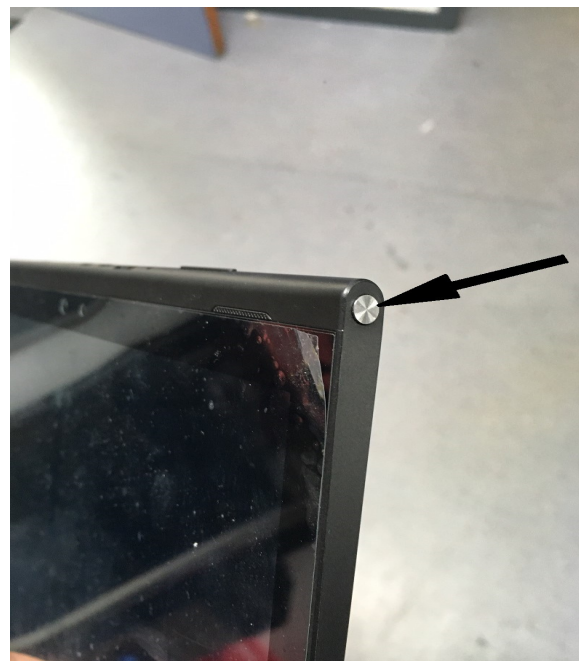

## Si la tablette est en veille (écran noir)

Appuyez d'une simple pression sur le bouton d'allumage

et déverrouillez la tablette en faisant glisser le cadenas vers la droite